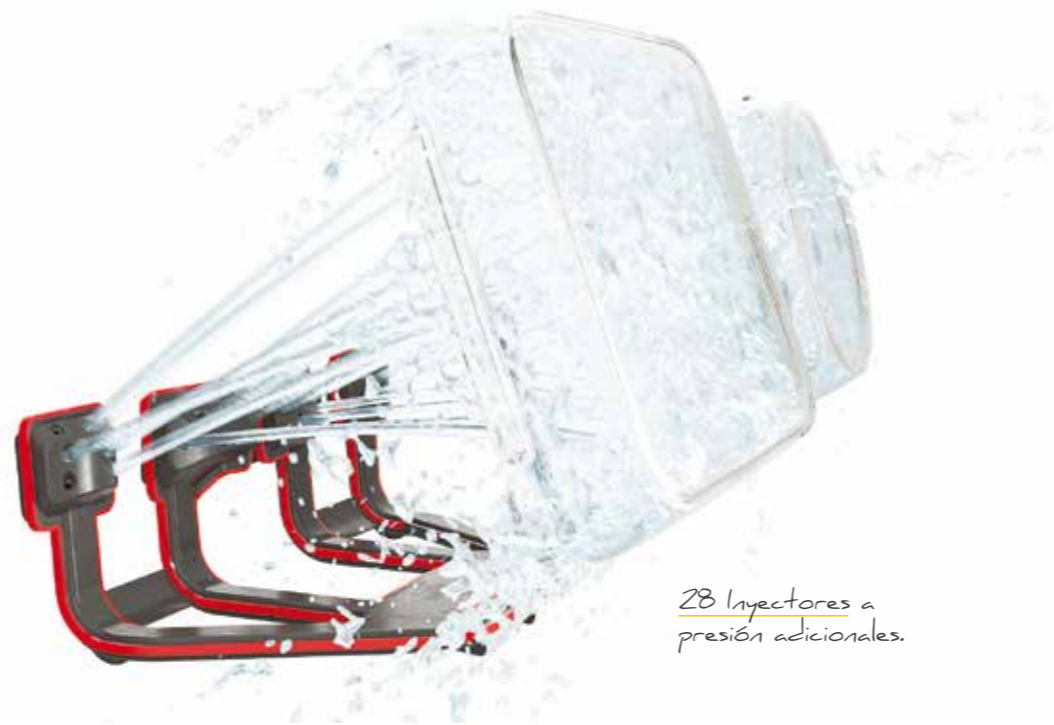

La humedad se canaliza a través de un circuito cerrado, se condensa y vuelve a introducirse en forma de gotas de agua que se eliminan por el desagüe.

PowerClean, sin prelavado y hasta un 30% de espacio extra