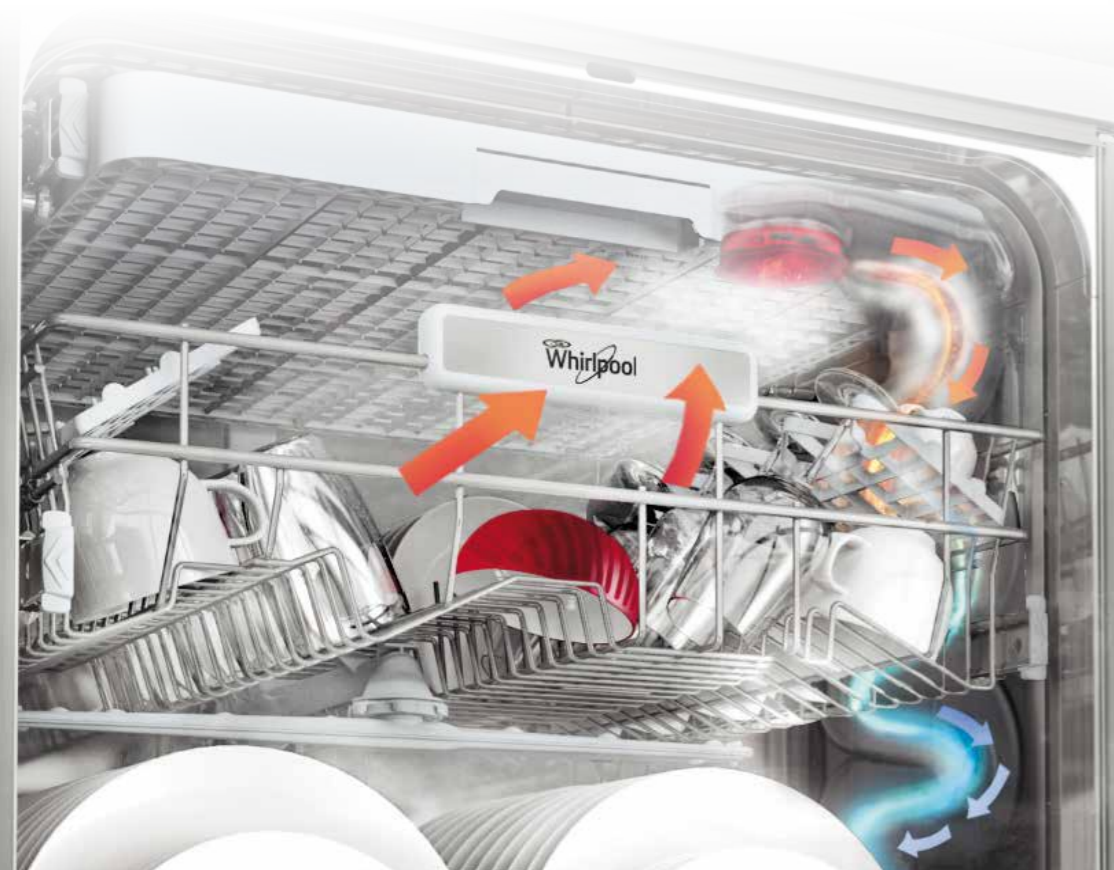

La humedad se canaliza a través de un circuito cerrado, se condensa y vuelve a introducirse en forma de gotas de agua que se eliminan por el desagüe.

PowerClean, sin prelavado y hasta un 30% de espacio extra

28 Inyectores a presión adicionales.

Resultados brillantes sin prelavado

28 inyectores a presión adicionales

Hasta un 30% de espacio extra

Máxima eficacia y flexibilidad

- 1 Tercera bandeja modular
- 2 PowerClean Pro
- 3 Sujeta utensilios
- 4 Bandeja elevable
- 5 PowerDry
- 6 Tirador acabado en inox