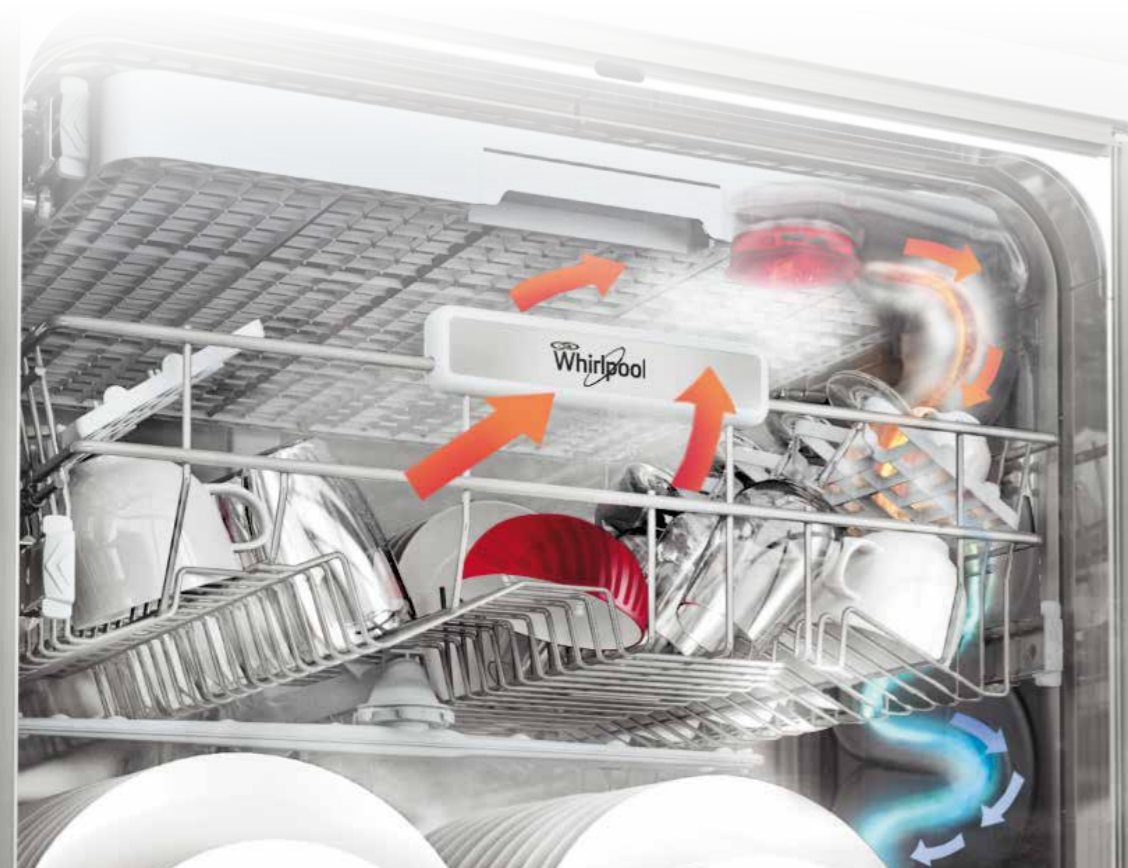

La humedad se canaliza a través de un circuito cerrado, se condensa y vuelve a introducirse en forma de gotas de agua que se eliminan por el desagüe.

PowerClean, sin prelavado y hasta un 30% de espacio extra

28 Inyectores a presión adicionales.

Resultados brillantes sin prelavado

28 inyectores a presión adicionales

Hasta un 30% de espacio extra

Máxima eficacia y flexibilidad

- 1 Tercera bandeja modular
- 2 PowerClean Pro
- 3 Sujeta utensilios
- 4 Bandeja elevable
- 5 PowerDry
- 6 Tirador acabado en inox