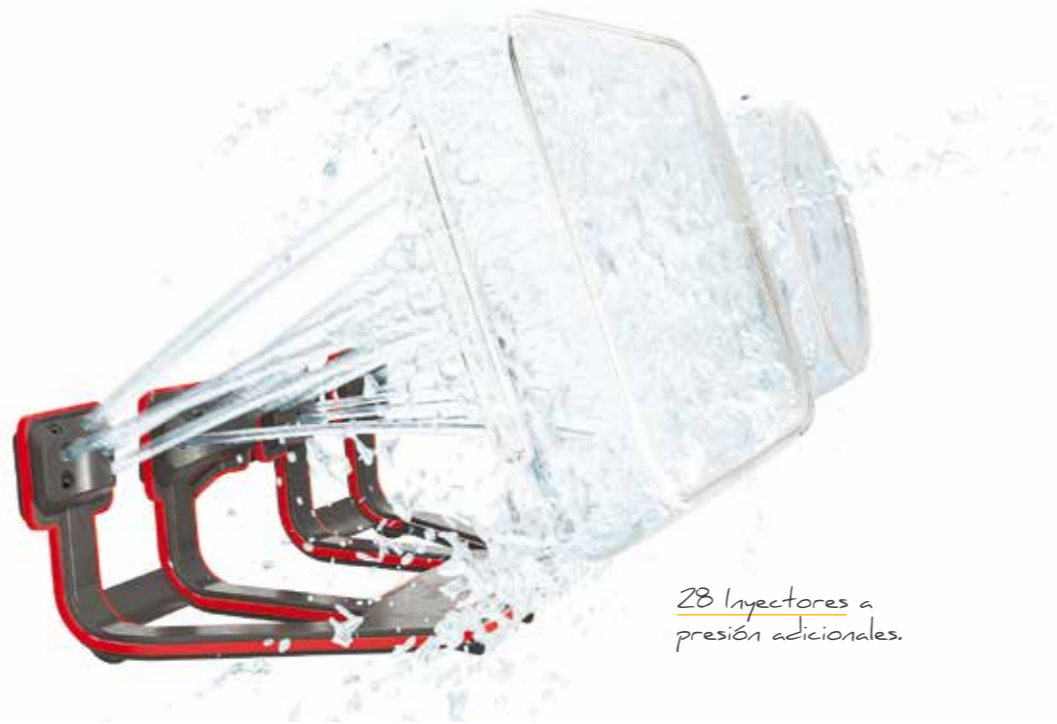

La humedad se canaliza a través de un circuito cerrado, se condensa y vuelve a introducirse en forma de gotas de agua que se eliminan por el desagüe.

PowerClean, sin prelavado y hasta un 30% de espacio extra